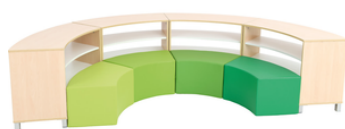

KĄCIK CISZY

Oferta wyposażenia

Panel ścienny - drzewo z okrągłą koroną

Kod produktu: 098776

1 399,90 zł

Panel ścienny - drzewo z kanciastą koroną

Kod produktu: 098777

1 399,90 zł

Panel ścienny - drzewo

Kod produktu: 098793

549,90 zł

DOSTĘPNE KOLORY:

Quadro - zestaw 154, Klonowa skrzynia

Kod produktu: SET6309

5 119,20 zł

Quadro - zestaw 137, klonowa skrzynia

Kod produktu: SET6297

3 799,20 zł

Siedzisko Paolo długie

Kod produktu: 101811

659,90 zł

Siedzisko Paolo krótkie

Kod produktu: 101796

329,90 zł

Zestaw siedzisk Paolo 3

Kod produktu: 101842

2 639,20 zł

Zestaw siedzisk Paolo 2

Kod produktu: 101841

2 639,20 zł

Zestaw siedzisk Paolo 1

Kod produktu: 101840

2 639,20 zł

Zestaw pianek-siedzisk małych

Kod produktu: 101729

739,90 zł