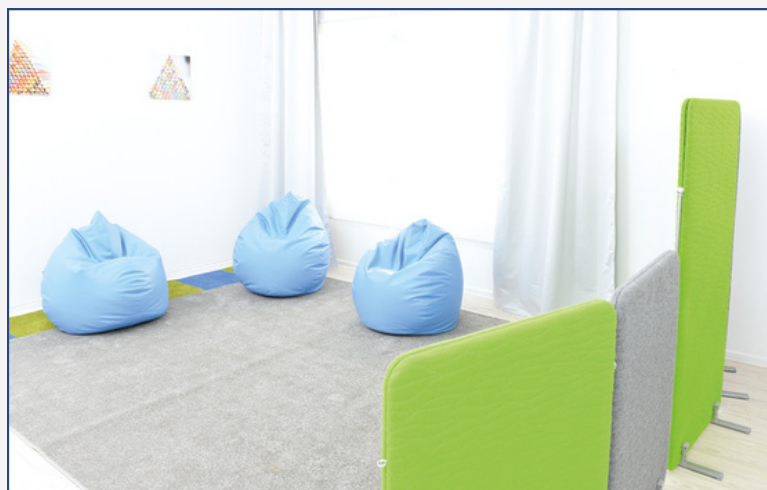

KĄCIKI CISZY WYDZIELONE W INNYCH PRZESTRZENIACH

Dla uczniów klas 1 - 3

POLECANE PRODUKTY:

-Zestaw parawanów wyciszających

Kod produktu: ZEST5191

-Gruszka mała jasno niebieska - MED

Kod produktu: 101154

-Dywan harmonia 3 x 4 m

Kod produktu: 056127

Łączna kwota: 5 139,2 pln