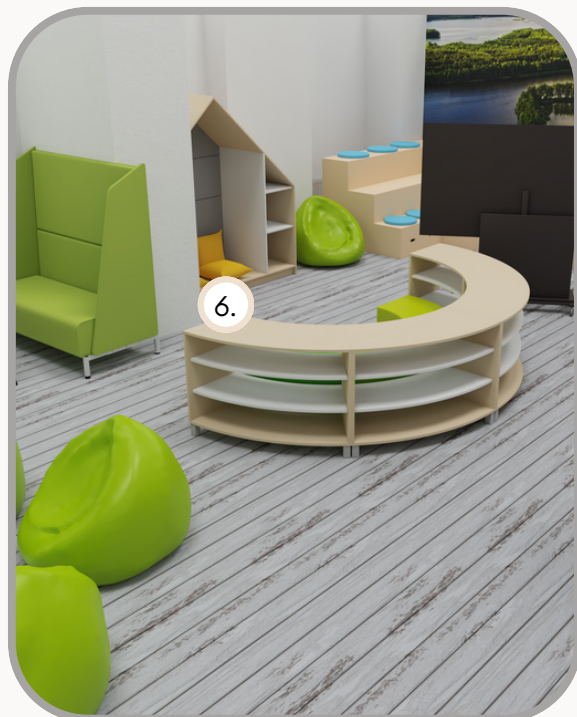

ZOBACZ OFERTĘ WYPOSAŻENIA

KĄCIK DO JOGI

Oferta wyposażenia

	Kod produktu	Nazwa produktu	Lp.	Cena jednostkowa brutto	Wartość brutto
1.	522026	Mata podłogowa 0,6 cm	15	89,90 zł	1 348,50 zł
2.	101862	Poduszki okrągłe 5 szt. ciemnoszare	2	239,90 zł	479,80 zł
3.	101718	Poduszki kwadratowe 2 szt. szary melanz	7	129,90 zł	909,30 zł
4.	096566	Regał Flexi na pomoce edukacyjne, wys. 160	1	1 999,90 zł	1 999,90 zł
5.	092378	Regał Flexi na pomoce edukacyjne	3	1 099,90 zł	3 299,70 zł
6.	099388	Panel na 5 poduszek	2	299,90 zł	599,80 zł
7.	101833	Gruszka mała beżowa - MED	1	399,90 zł	399,90 zł
8.	303029	Hamak Joki beżowy	1	779,90 zł	779,90 zł
9.	303024	Uniwersalny zestaw do mocowania hamaka do sufitu	1	129,90 zł	129,90 zł
10.	101949	Pufa Liść	1	239,90 zł	239,90 zł
11.	146272	EKO dekor - liść ażurowy duży	1	419,90 zł	419,90 zł
12.	146248	EKO dekor - liść 3D średni	1	379,90 zł	379,90 zł
13.	146247	EKO dekor - liść 3D mały	1	359,90 zł	359,90 zł
14.	855090	Panel wygłuszający B	6	289,90 zł	1 739,40 zł
					13 085,70 zł

[ZOBACZ OFERTĘ WYPOSAŻENIA](#)

KĄCIK CISZY

W świetlicy szkolnej

	Kod produktu	Nazwa produktu	Lp.	Cena	Wartość
1.	834155	Stolik duży wysoki antracyt 130x50x110	2	1359,9 zł	2719,8 zł
2.	834109	Hoker z oparciem	4	1199,9 zł	4799,6 zł
3.	101151	Gruszka mała zielona - MED	5	379,9 zł	1899,5 zł
4.	101614	Kanapa wyciszająca Arkadia z zielonymi bokami	2	2599,9 zł	5199,8 zł
5.	834152	Stolik mały niski biały 65x50x50	1	759,9 zł	759,9 zł
6.	SET6297	Quadro - zestaw 137, klonowa skrzynia	1	3439,2 zł	3439,2 zł
7.	098720	Schody narożne szkolne	1	3999,9 zł	3999,9 zł
8.	098470	Schody proste szkolne	2	1999,9 zł	3999,8 zł
9.	099343	Quadro - szafka-domek z 2 półkami szara, skrzynia klon jutland	1	2399,9 zł	2399,9 zł
10.	101720	Poduszki kwadratowe 2 szt. żółte	2	119,9 zł	239,8 zł
11.	101863	Poduszki okrągłe 5 szt. jasny turkus	4	229,9 zł	919,6 zł
12.	ZEST5998	Monitor insGraf DIGITAL FUTURE 65 z podstawą mobilną	1	9999,8 zł	9999,8 zł
					66 624,3 zł